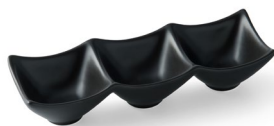

# URBAN BOWL MINI

アーバンミニ角鉢

ABMB3PWH  
アーバンミニ角鉢 3P/WH  
18×6×3.8 cm  
40入(5×8)  
¥1,350 (税込¥1,485)

ABMB2PWH  
アーバンミニ角鉢 2P/WH  
12×6×3.8 cm  
60入(5×12)  
¥1,000 (税込¥1,100)

ABMB1PWH  
アーバンミニ角鉢 1P/WH  
6×6×3.8 cm  
120入(10×12)  
¥480 (税込¥528)

## Black series

ABMB4PBK  
アーバンミニ角鉢 4P/BK  
12×12×3.8 cm  
30入(5×6)  
¥2,100 (税込¥2,310)

ABMB3PBK  
アーバンミニ角鉢 3P/BK  
18×6×3.8 cm  
40入(5×8)  
¥1,600 (税込¥1,760)

ABMB2PBK  
アーバンミニ角鉢 2P/BK  
12×6×3.8 cm  
60入(5×12)  
¥1,150 (税込¥1,265)

# URBAN SQUARE BOWL

アーバン角型ボウル

緩やかな曲線を描いた四辺が、上品で優しい雰囲気シリーズ。深さのある角ボウルは、サラダやデザートなど彩り豊かな一品が良く映えます。

ABBLWH  
アーバン角型ボウル L/WH  
14.2×14.2×5.5 cm  
30入(5×6)  
¥ 1,700 (税込 ¥ 1,870)

ABBMWH  
アーバン角型ボウル M/WH  
12.2×12.2×4.5 cm  
60入(5×12)  
¥ 1,300 (税込 ¥ 1,430)