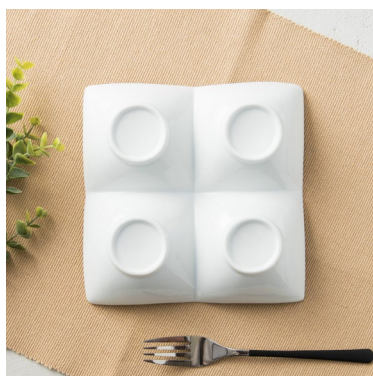

Black series

ABB2PBK
アーバン角鉢 2P/BK
16×8.2×3.8 cm
60入(5×12)
¥1,400 (税込¥1,540)

ABB1PBK
アーバン角鉢 1P/BK
8.2×8.2×3.8 cm
100入(5×20)
¥800 (税込¥880)