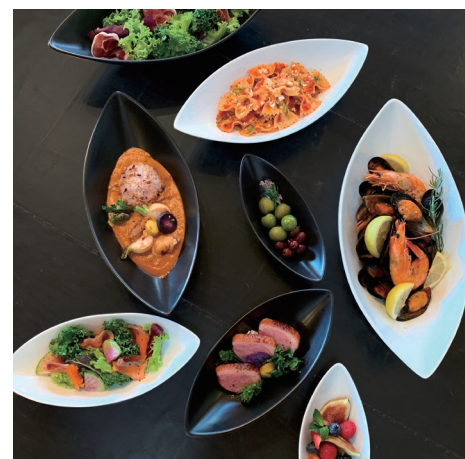

CANOE BOWL 舟型シリーズ

テーブルに浮かぶ、優美な器

CANOE BOWL

舟型シリーズ

シャープなラインが美しい、洗練された舟型の深鉢。
カレーやパスタ、サラダの盛付けにぴったりです。
明るく清潔感があり、料理を引き立てくれるホワイト、
高級感ある雰囲気演出してくれるブラックの2色展開です。

White series

HHLLWH 舟型深鉢 LL/WH
35×16.5×8.5 cm 1250 cc
12入(3×4)
¥4,600 (税込¥5,060)