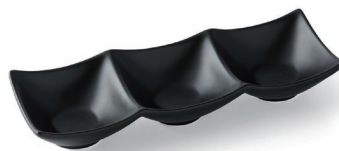

# URBAN BOWL

アーバン角鉢

白磁の陰影の美しさが際立つ、  
シンプルなスクエアで仕切られた角鉢。  
程よい深さがあり、様々な料理を盛り付けることができます。  
コース料理やブッフェスタイルに最適なデザインで、  
ホワイトは6サイズ・ブラックは5サイズ展開です。

ABB4PWH  
アーバン角鉢 4P / ホワイト  
16.2×16.2×3.8 cm  
20入(5×4)  
¥ 2,400 (税込 ¥ 2,640)

ABB4PBK  
アーバン角鉢 4P / ブラック  
16.2×16.2×3.8 cm  
20入(5×4)  
¥ 2,800 (税込 ¥ 3,080)

ABB3PWH  
アーバン角鉢 3P / ホワイト  
24×8.2×3.8 cm  
30入(5×6)  
¥ 1,800 (税込 ¥ 1,980)

ABB3PBK  
アーバン角鉢 3P / ブラック  
24×8.2×3.8 cm  
30入(5×6)  
¥ 2,000 (税込 ¥ 2,200)

ABB2PWH  
アーバン角鉢 2P / ホワイト  
16.2×8.2×3.8 cm  
60入(5×12)  
¥ 1,250 (税込 ¥ 1,375)

ABB2PBK  
アーバン角鉢 2P / ブラック  
16.2×8.2×3.8 cm  
60入(5×12)  
¥ 1,400 (税込 ¥ 1,540)