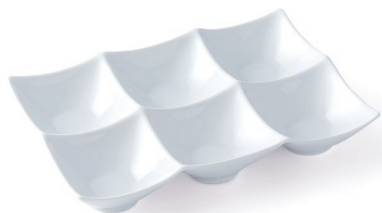

# URBAN BOWL

アーバン角鉢

白磁の陰影の美しさが際立つ、  
シンプルなスクエアで仕切られた角鉢。  
程よい深さがあり、様々な料理を盛り付けることができます。  
コース料理やブッフェスタイルに最適なデザインで、  
ホワイトは6サイズ・ブラックは5サイズ展開です。

## White series

ABB9PWH  
アーバン角鉢 9P / ホワイト\*  
24×24×3.8 cm  
12入(3×4)  
¥ 5,200 (税込 ¥ 5,720)

ABB6PWH  
アーバン角鉢 6P / ホワイト  
24×16.2×3.8 cm  
20入(5×4)  
¥ 3,500 (税込 ¥ 3,850)

ABB6PBK  
アーバン角鉢 6P / ブラック  
24×16.2×3.8 cm  
20入(5×4)  
¥ 4,500 (税込 ¥ 4,950)

ABB4PWH  
アーバン角鉢 4P / ホワイト  
16.2×16.2×3.8 cm  
20入(5×4)  
¥ 2,400 (税込 ¥ 2,640)

ABB4PBK  
アーバン角鉢 4P / ブラック  
16.2×16.2×3.8 cm  
20入(5×4)  
¥ 2,800 (税込 ¥ 3,080)

ABB3PWH  
アーバン角鉢 3P / ホワイト  
24×8.2×3.8 cm  
30入(5×6)  
¥ 1,800 (税込 ¥ 1,980)