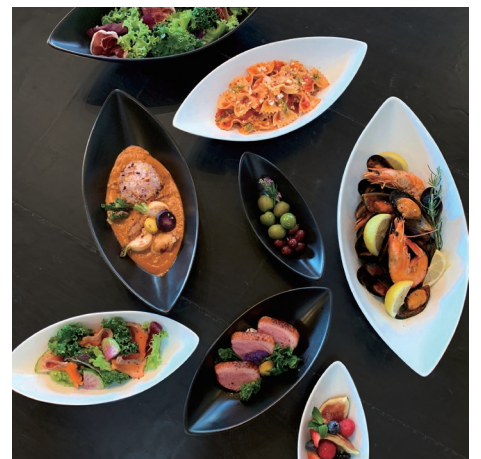

# CANOE BOWL 舟型深鉢

テーブルに浮かぶ、優美な器

# CANOE BOWL

舟型深鉢

シャープなラインが美しい、洗練された舟型の深鉢。

カレーやパスタ、サラダの盛付けにぴったりです。

明るく清潔感があり、料理を引き立ててくれるホワイト、

高級感ある雰囲気演出してくれるブラックの2色展開です。