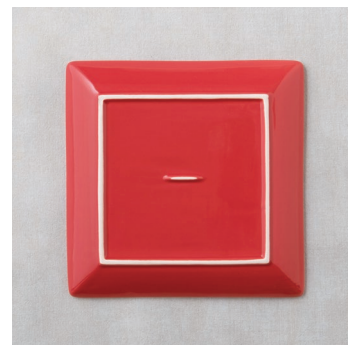

# SQUARE PLATE

スクエアプレート

四角い器のキャンバスに、  
料理を描く

**SQP22BK**  
スクエア22プレート / ブラック  
21.8×21.8×2.5 cm  
20入(5×4)  
¥3,200 (税込¥3,520)

**SQP19BK**  
スクエア19プレート / ブラック  
19×19×2 cm  
30入(5×6)  
¥3,000 (税込¥3,300)

**SQP17BK**  
スクエア17プレート / ブラック  
16.8×16.8×2 cm  
30入(5×6)  
¥1,900 (税込¥2,090)

**SQP13BK**  
スクエア13プレート / ブラック  
12.8×12.8×1.5 cm  
60入(5×12)  
¥1,000 (税込¥1,100)

**SQP9BK**  
スクエア9プレート / ブラック  
9.2×9.2×1.2 cm  
100入(5×20)  
¥700 (税込¥770)

祝い、華やぐ赤の器

Red series

SQP22RD  
スクエア22プレート/レッド  
21.8×21.8×2.5 cm  
20入(5×4)  
¥3,900 (税込¥4,290)

SQP19RD  
スクエア19プレート/レッド  
19×19×2 cm  
30入(5×6)  
¥3,500 (税込¥3,850)

SQP17RD  
スクエア17プレート/レッド  
16.8×16.8×2 cm  
30入(5×6)  
¥2,200 (税込¥2,420)

SQP13RD  
スクエア13プレート/レッド  
12.8×12.8×1.5 cm  
60入(5×12)  
¥1,400 (税込¥1,540)