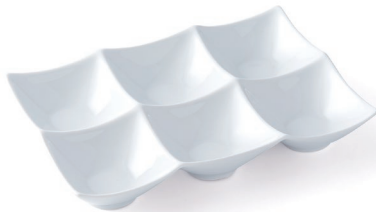

URBAN SERIES

アーバンシリーズ

仕切る、選ぶ、乗せるを楽しむ

URBAN BOWL

アーバン角鉢

白磁の陰影の美しさが際立つ、
シンプルなスクエアで仕切られた角鉢。
程よい深さがあり、様々な料理を盛り付けることができます。
コース料理やブッフェスタイルに最適なデザインで、
ホワイトは6サイズ・ブラックは5サイズ展開です。

White series

ABB9PWH
アーバン角鉢 9P / ホワイト
24×24×3.8 cm
12入(3×4)
¥7,600 (税込¥8,360)

ABB6PWH
アーバン角鉢 6P / ホワイト
24×16.2×3.8 cm
20入(5×4)
¥4,800 (税込¥5,280)

ABB4PWH
アーバン角鉢 4P / ホワイト
16.2×16.2×3.8 cm
20入(5×4)
¥3,200 (税込¥3,520)

ABB3PWH
アーバン角鉢 3P / ホワイト
24×8.2×3.8 cm
30入(5×6)
¥2,350 (税込¥2,585)

ABB2PWH
アーバン角鉢 2P / ホワイト
16.2×8.2×3.8 cm
60入(5×12)
¥1,650 (税込¥1,815)