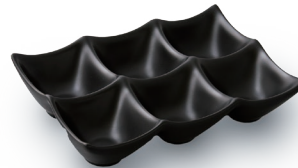

URBAN BOWL MINI

アーバンミニ角鉢

White series

ABMB9PWH
アーバンミニ角鉢 9P / ホワイト
18×18×3.8 cm
20入(5×4)
¥ 6,500 (税込 ¥ 7,150)

ABMB6PWH
アーバンミニ角鉢 6P / ホワイト
18×12×3.8 cm
20入(5×4)
¥ 3,800 (税込 ¥ 4,180)

ABMB4PWH
アーバンミニ角鉢 4P / ホワイト
12×12×3.8 cm
30入(5×6)
¥ 2,400 (税込 ¥ 2,640)

ABMB3PWH
アーバンミニ角鉢 3P / ホワイト
18×6×3.8 cm
40入(5×8)
¥ 1,750 (税込 ¥ 1,925)

ABMB2PWH
アーバンミニ角鉢 2P / ホワイト
12×6×3.8 cm
60入(5×12)
¥ 1,300 (税込 ¥ 1,430)

ABMB1PWH
アーバンミニ角鉢 1P / ホワイト
6×6×3.8 cm
120入(10×12)
¥ 630 (税込 ¥ 693)

Black series

ABMB6PBK
アーバンミニ角鉢 6P / ブラック
18×12×3.8 cm
20入(5×4)
¥ 4,600 (税込 ¥ 5,060)

ABMB4PBK
アーバンミニ角鉢 4P / ブラック
12×12×3.8 cm
30入(5×6)
¥ 2,800 (税込 ¥ 3,080)

ABMB3PBK
アーバンミニ角鉢 3P / ブラック
18×6×3.8 cm
40入(5×8)
¥ 2,100 (税込 ¥ 2,310)

ABMB2PBK
アーバンミニ角鉢 2P / ブラック
12×6×3.8 cm
60入(5×12)
¥ 1,500 (税込 ¥ 1,650)

ABMB1PBK
アーバンミニ角鉢 1P / ブラック
6×6×3.8 cm
120入(10×12)
¥ 700 (税込 ¥ 770)

URBAN SQUARE BOWL

アーバン角型ボウル

緩やかな曲線を描いた四辺が、上品で優しい雰囲気シリーズ。深さのある角ボウルは、サラダやデザートなど彩り豊かな一品がよく映えます。