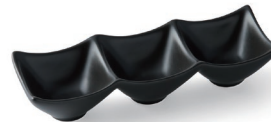

URBAN BOWL MINI

アーバンミニ角鉢

White series

ABMB9PWH
アーバンミニ角鉢 9P / ホワイト
18×18×3.8 cm
20入(5×4)
¥ 6,500 (税込 ¥ 7,150)

ABMB6PWH
アーバンミニ角鉢 6P / ホワイト
18×12×3.8 cm
20入(5×4)
¥ 3,800 (税込 ¥ 4,180)

ABMB4PWH
アーバンミニ角鉢 4P / ホワイト
12×12×3.8 cm
30入(5×6)
¥ 2,400 (税込 ¥ 2,640)

ABMB3PWH
アーバンミニ角鉢 3P / ホワイト
18×6×3.8 cm
40入(5×8)
¥ 1,750 (税込 ¥ 1,925)

ABMB2PWH
アーバンミニ角鉢 2P / ホワイト
12×6×3.8 cm
60入(5×12)
¥ 1,300 (税込 ¥ 1,430)

ABMB1PWH
アーバンミニ角鉢 1P / ホワイト
6×6×3.8 cm
120入(10×12)
¥ 630 (税込 ¥ 693)

Black series

ABMB6PBK
アーバンミニ角鉢 6P / ブラック
18×12×3.8 cm
20入(5×4)
¥ 4,600 (税込 ¥ 5,060)

ABMB4PBK
アーバンミニ角鉢 4P / ブラック
12×12×3.8 cm
30入(5×6)
¥ 2,800 (税込 ¥ 3,080)

ABMB3PBK
アーバンミニ角鉢 3P / ブラック
18×6×3.8 cm
40入(5×8)
¥ 2,100 (税込 ¥ 2,310)

ABMB2PBK
アーバンミニ角鉢 2P / ブラック
12×6×3.8 cm
60入(5×12)
¥ 1,500 (税込 ¥ 1,650)

ABMB1PBK
アーバンミニ角鉢 1P / ブラック
6×6×3.8 cm
120入(10×12)
¥ 700 (税込 ¥ 770)

URBAN SQUARE BOWL

アーバン角型ボウル

緩やかな曲線を描いた四辺が、上品で優しい雰囲気シリーズ。深さのある角ボウルは、サラダやデザートなど彩り豊かな一品がよく映えます。