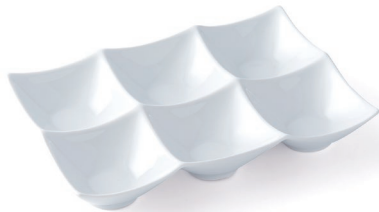

# URBAN BOWL

アーバン角鉢

白磁の陰影の美しさが際立つ、  
シンプルなスクエアで仕切られた角鉢。  
程よい深さがあり、様々な料理を盛り付けることができます。  
コース料理やブッフェスタイルに最適なデザインで、  
ホワイトは6サイズ・ブラックは5サイズ展開です。

## White series

ABB9PWH  
アーバン角鉢 9P / ホワイト  
24×24×3.8 cm  
12入(3×4)  
¥7,600 (税込¥8,360)

ABB6PWH  
アーバン角鉢 6P / ホワイト  
24×16.2×3.8 cm  
20入(5×4)  
¥4,800 (税込¥5,280)

ABB6PBK  
アーバン角鉢 6P / ブラック  
24×16.2×3.8 cm  
20入(5×4)  
¥6,000 (税込¥6,600)

ABB4PWH  
アーバン角鉢 4P / ホワイト  
16.2×16.2×3.8 cm  
20入(5×4)  
¥3,200 (税込¥3,520)

ABB4PBK  
アーバン角鉢 4P / ブラック  
16.2×16.2×3.8 cm  
20入(5×4)  
¥3,600 (税込¥3,960)

ABB3PWH  
アーバン角鉢 3P / ホワイト  
24×8.2×3.8 cm  
30入(5×6)  
¥2,350 (税込¥2,585)