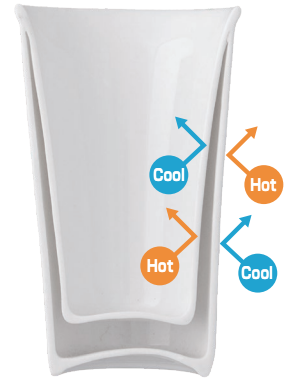

GCC SERIES

Good Comfortable Combination

2層構造サーモタンブラー

飲み物の温度が手に伝わりにくく、
中身の温度をキープしてくれる
2層構造のタンブラーです。

時間	保温温度	保冷温度
スタート	92°C	3°C
10分後	80°C	4.5°C
20分後	71°C	5°C
30分後	65°C	7°C

※上記データはあくまで目安です。
 ・耐熱温度 180°C、耐冷温度 -40°C
 ・電子レンジ・食器洗浄機使用可
 ・オープン使用不可

L size リッド付

320 cc

φ9×15 cm
1P箱入 各¥4,200 (税込¥4,620)

GTTLBK
タンブラー L / ブラック

GTTLWH
タンブラー L / ホワイト

GTTLBR
タンブラー L / ブラウン

GTTLPK
タンブラー L / ピンク

GTTLGR
タンブラー L / ライトグリーン

S size リッド付

250 cc

φ9×12.5 cm
1P箱入 各¥3,400 (税込¥3,740)

GTTSBK
タンブラー S / ブラック

GTTSWH
タンブラー S / ホワイト

GTTSBR
タンブラー S / ブラウン

GTTSPK
タンブラー S / ピンク

GTTSGR
タンブラー S / ライトグリーン